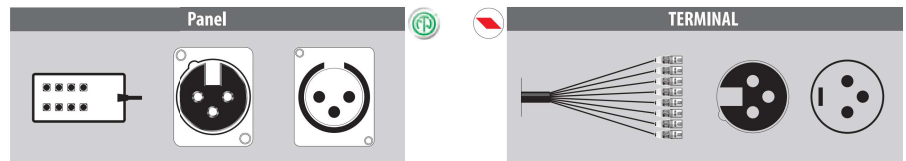

AUDIO STAGE BOXES "EBN" SERIES

AUDIO SYSTEMS

EBN1604

EBN

• La serie EBN, costruita con scatola in metallo verniciato a polveri epossidiche, presenta peso e dimensioni ridotte grazie al circuito stampato professionale sul quale sono posizionati i connettori XLR da pannello in nylon di alta qualità e cablati in automatico. Connessioni volanti protette con guaine in PVC e cablate con connettori XLRPRO con corpo interamente in metallo. Cavo multipolare CMF con masse a contatto. Configurazioni fino a 40 canali.

EBN8

Code	Panel	Terminal	Inputs	Outputs	Cable Pairs	Length
EBN8LU10 EBN8			8 XLR 8 XLR	/ /	8 8	10 mt - 33 ft. 15 mt - 50 ft.

EBN1204

EBN804LU10 EBN804			8 XLR 8 XLR	4 XLR 4 XLR	12 12	10 mt - 33 ft. 25 mt - 82 ft.
----------------------	--	--	----------------	----------------	----------	----------------------------------